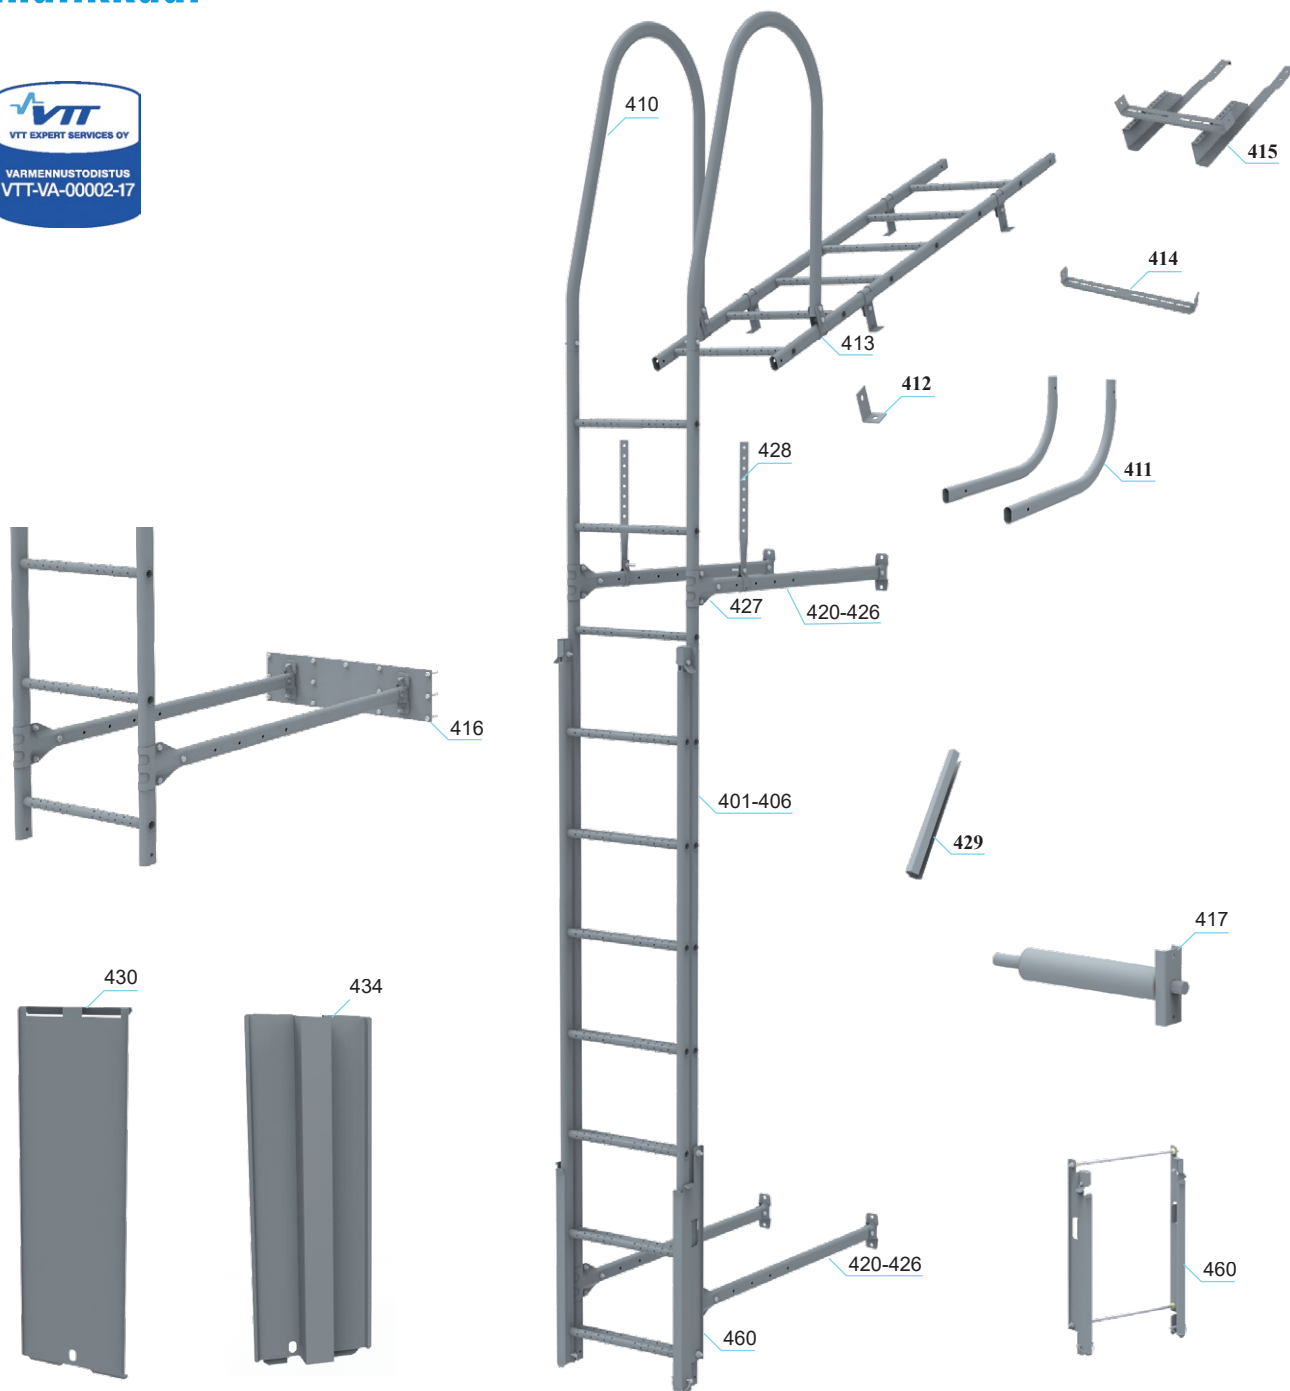

Seinätiikkaat

401	Pisko SafeGrip tikasrunko 0,9 m, 3-puolaa	414	Yläkaaren liitossarja kattosiltaan	428	Räystästuki
402	Pisko SafeGrip tikasrunko 1,2 m, 4-puolaa	415	Yläkaaren liitossarja tiilikattoon	429	Tikkaan jatkokappale
406	Pisko SafeGrip tikasrunko 2,1 m, 7-puolaa	416	Seinätiikkaan kiinnityslevy sandwich	430	Kiipeilyeste
403	Pisko SafeGrip tikasrunko 2,7 m, 9-puolaa	417	Lämpörappauskiinnike tikkaan seinäjälle	434	Kiipeilyeste nousuprofiilitikkaalle
404	Pisko SafeGrip tikasrunko 3,3 m, 11-puolaa	420	Seinäjalka 0,20 m	431	Seinätiikkaan asennussarja
410	Yläkaari	424	Seinäjalka 1,00 m	432	Lisäasennussarja
411	Yläkaaren tukikaari	425	Seinäjalka 1,20 m	433	Yläkaaren tukikaaren asennussarja
412	Yläkaaren kattokiinnike L-malli	426	Seinäjalka 1,50 m	460	Pisko liikutikkaan asennussarja
413	Yläkaaren kattokiinnike U-malli	427	Seinäjalan klemmari		