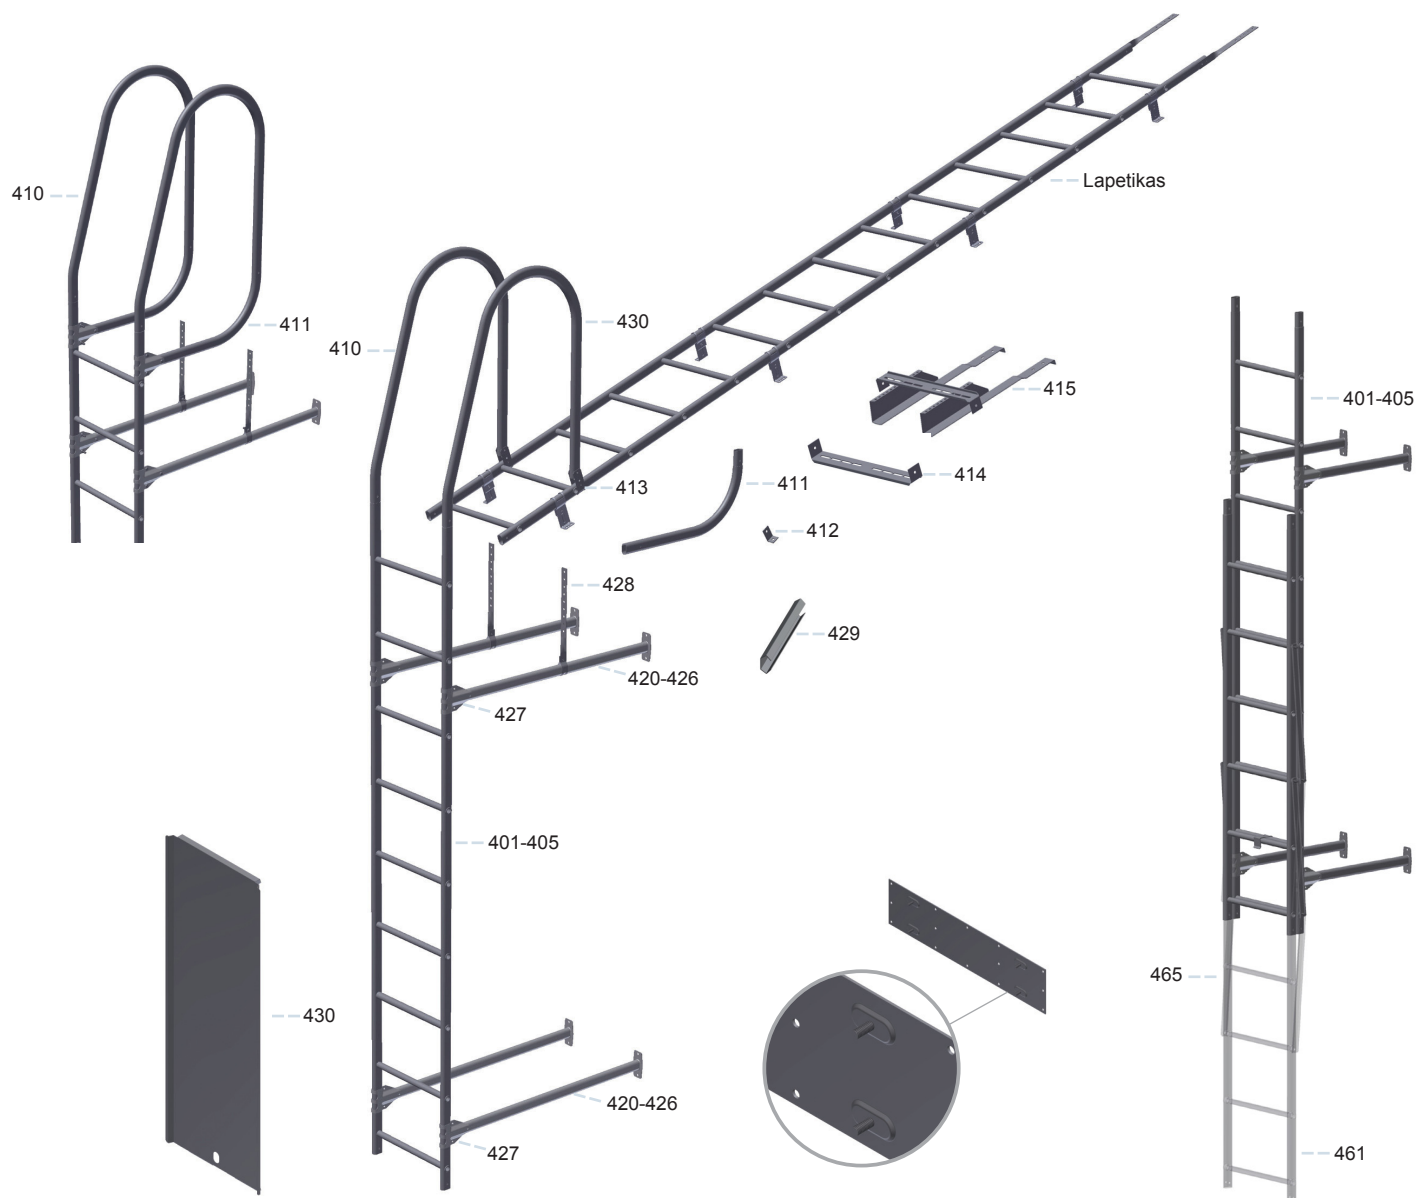

TUOTELUETTELO PISKO SEINÄTIKKAAT

SEINÄTIKKAAT

| | | | | | |
|-----|--------------------------------------|-----|------------------------------------|-----|---|
| 401 | Tikasrunko 0,9 m, 3-puolaa | 415 | Yläkaaren liitossarja tiilikattoon | 465 | Tikkaan alajatkkeen asennussarja |
| 402 | Tikasrunko 1,2 m, 4-puolaa | 416 | Seinätiikkaan taustalevy Paroc | 431 | Seinätiikkaan asennussarja (sis. yläkaari 2 kpl, 1 m jalka 4 kpl, seinäjalan klemmari 4 kpl, räystäätuki 2 kpl, U- ja L-kiinnike 2 kpl ja ruuvit) |
| 461 | Tikasrunko 1,8 m, 6-puolaa | 420 | Seinäjalka 0,20 m | | |
| 403 | Tikasrunko 2,7 m, 9-puolaa | 423 | Seinäjalka 0,75 m | | |
| 404 | Tikasrunko 3,3 m, 11-puolaa | 424 | Seinäjalka 1,00 m | | |
| 405 | Tikasrunko 4,2 m, 14-puolaa | 425 | Seinäjalka 1,20 m | 432 | Lisäasennussarja (sis. 1 m jalka 2 kpl, seinäjalan klemmari 2 kpl ja ruuvit) |
| 410 | Yläkaari | 426 | Seinäjalka 1,50 m | | |
| 411 | Yläkaaren tukikaari | 427 | Seinäjalan klemmari | 433 | Yläkaaren tukikaaren asennussarja (sis. yläkaaren tukikaari 2 kpl, seinäjalan klemmari 2 kpl ja ruuvit) |
| 412 | Yläkaaren kattokiinnike L-malli | 428 | Räystäätuki | | |
| 413 | Yläkaaren kattokiinnike U-malli | 429 | Tikkaan jatkokappale | | |
| 414 | Yläkaaren liitoskappale kattosiltaan | 430 | Kiipeilyeste | | |